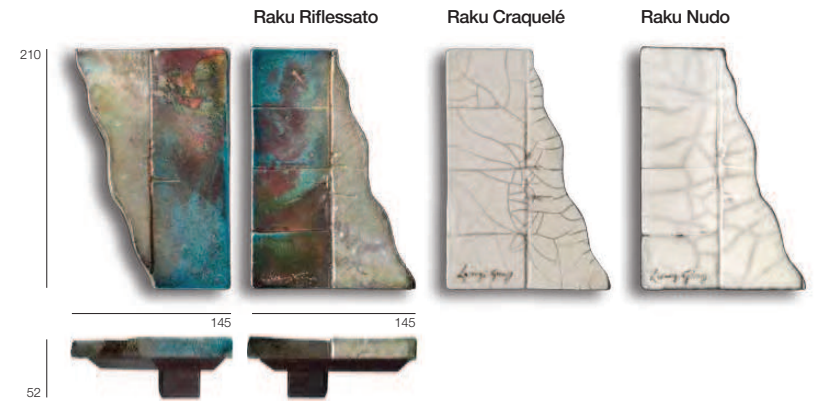

Broken

La "spaccatura" di Broken conquista anche il vetro e su questa superficie riesce ad affermare la sua originale metafora creativa. In versione liscia o lavorata, il Raku di Broken può essere Nudo, Craquelé o Riflessato.

The "break" of Broken is also applied on the glass surface. Here its original creative metaphor, appears. Available in the different versions: Raku Nudo, Craquelé and Riflessato.

Adatta all'applicazione su **mobile, porta in legno e vetro** (tutte le misure sono espresse in mm).
Suitable for application on **furniture door, glass and wooden door** (all sizes are expressed in mm).